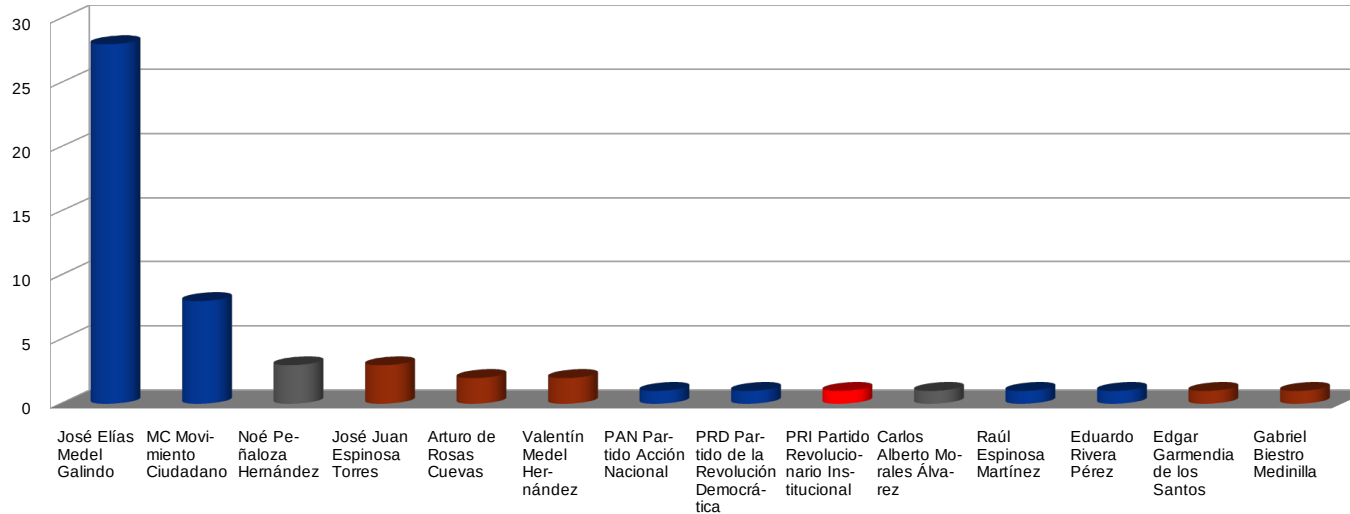

Gráfica 5 - Tiempo a precandidatos/as a Diputados/as

2. Por partido o coalición

a) Radio y televisión

El tiempo total otorgado a los partidos políticos o coaliciones fue de 18 horas, 55 minutos, 5 segundos. EL partido o coalición con más tiempo de transmisión en ambos medios fue: Morena y en con menos tiempo fue: RSP.

Partido/Coalición	Tiempo	Porcentaje
Morena	08:22:30	44.27%