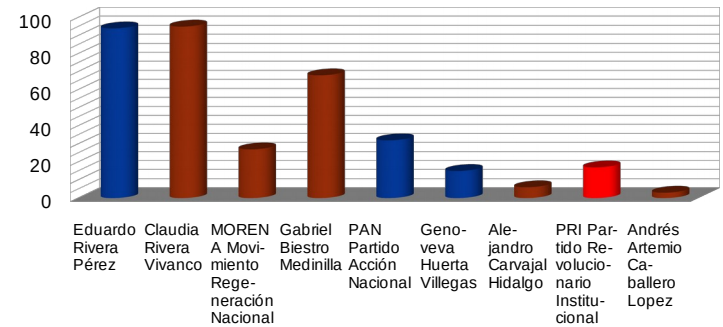

Gráfica 4 - Menciones de precandidatos/as a miembros de ayuntamiento

a) a) A Diputados para el Congreso

La candidatura con más tiempo de transmisión en ambos medios fue la de José Elías Medel Galindo y con menos tiempo fue la de Abraham Quiroz Palacios.

Candidato/a	Tiempo	Porcentaje	Menciones
José Elías Medel Galindo	00:43:09	52.77%	28
MC Movimiento Ciudadano	00:15:35	19.06%	8
Noé Peñaloza Hernández	00:05:53	7.20%	3
José Juan Espinosa Torres	00:04:53	5.97%	3
Arturo de Rosas Cuevas	00:01:22	1.67%	2
Valentín Medel Hernández	00:01:22	1.67%	2
PAN Partido Acción Nacional	00:01:17	1.57%	1
PRD Partido de la Revolución Democrática	00:01:17	1.57%	1
PRI Partido Revolucionario	00:01:17	1.57%	1