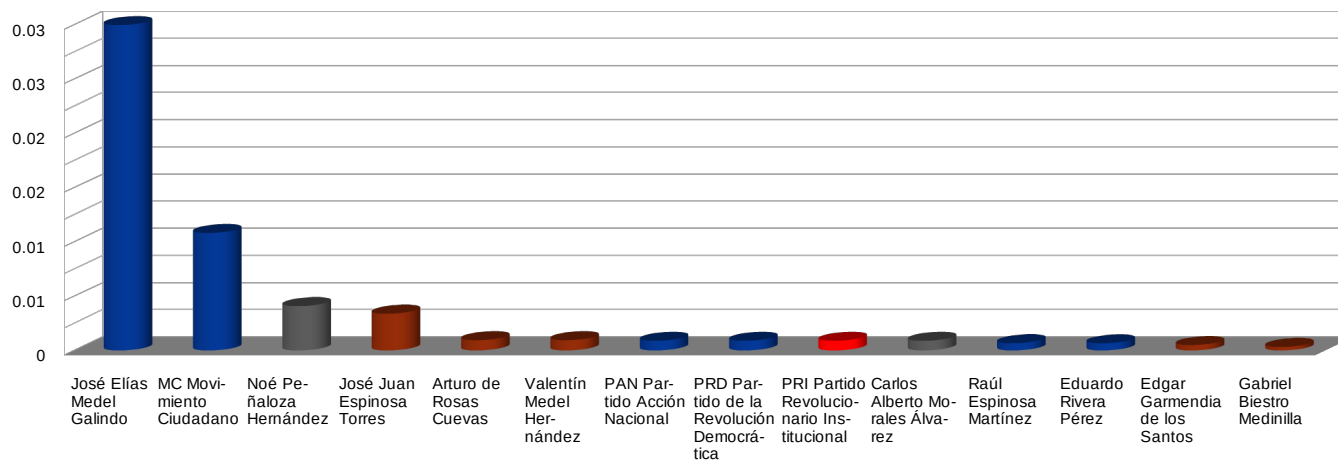

Candidato/a	Tiempo	Porcentaje	Menciones
Institucional			
Carlos Alberto Morales Álvarez	00:01:17	1.57%	1
Raúl Espinosa Martínez	00:00:58	1.18%	1
Eduardo Rivera Pérez	00:00:57	1.16%	1
Edgar Garmendia de los Santos	00:00:43	0.88%	1
Gabriel Biestro Medinilla	00:00:28	0.57%	1
Jonathan Cabañas	00:00:24	0.49%	1
Abraham Quiroz Palacios	00:00:19	0.39%	1
Alejandro Carvajal Hidalgo	00:00:19	0.39%	1

Tabla 3. Tiempo, porcentaje y menciones en radio y televisión por precandidato(a) A Diputados para el Congreso

Gráfica 5 - Tiempo a precandidatos/as a Diputados/as