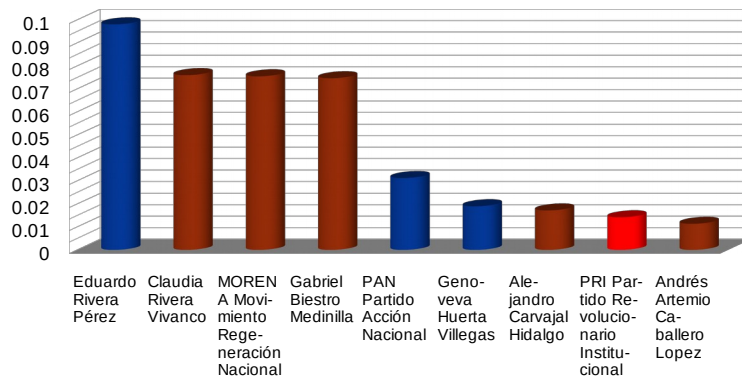

Tabla 2. Tiempo, porcentaje y menciones en radio y televisión por precandidato(a) A Miembros de Ayuntamientos

Gráfica 3 - Tiempo precandidatos/as a miembros de ayuntamiento